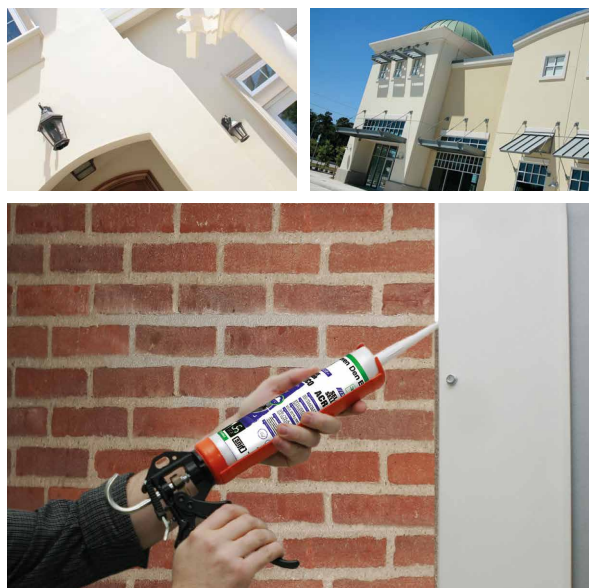

denbraven.pt

Den Braven

Selante Acrílico Exterior

Selante acrílico para aplicações interiores e exteriores.
Resistente à chuva

BETTER RESULTS THROUGH KNOWLEDGE

Selante Acrílico Exterior

Selante acrílico para aplicações interiores e exteriores.
Resistente à chuva

- Resistente à chuva após a aplicação.
- Indicado para aplicações em exteriores.
- Elevada capacidade de acomodação de movimentos
- Pintável com tintas de base aquosa ou sintética.
- Boa aderência sem necessidade de primário mesmo em superfícies húmidas.
- Praticamente inodoro.
- Fácil na aplicação e na limpeza
- Não corrosivo para metais.
- Fácil alisamento.
- Excelente acabamento.

Selante Acrílico Exterior

Descrição

Selante acrílico de elevada qualidade resistente à chuva após a aplicação. Cura pela evaporação da água, formando um cordão plasto-elástico flexível.

Aplicações

Especialmente desenvolvido para juntas de conexão entre peitoris de janelas, escadas, tectos, paredes, rodapés, painéis, cimento areado, gesso cartonado, calcário, madeira, caixilhos de janelas e alvenaria.

Indicado para aplicações interiores e exteriores. A resistência à chuva após a aplicação faz com que o selante acrílico exterior tenha uma maior estabilidade face às condições climáticas quando comparado com os selantes acrílicos tradicionais.